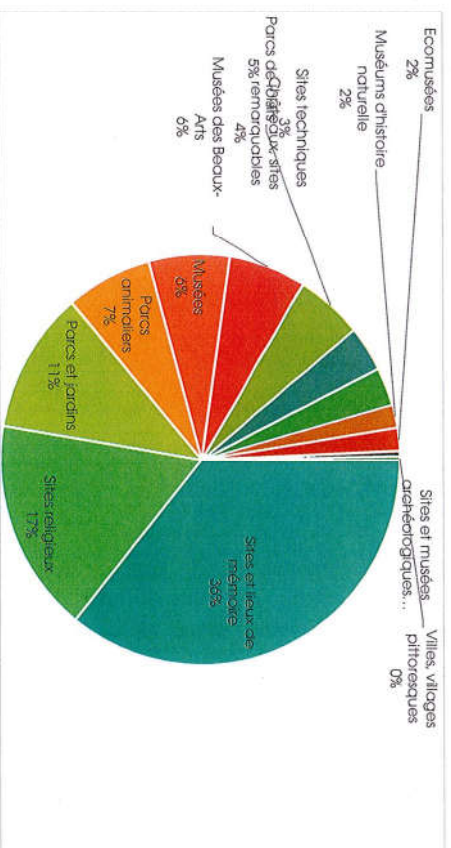

## La fréquentation dans les sites et lieux de visite de Normandie

Actualisation : 2018

Avertissement : Ce document reprend l'ensemble des données disponibles et officielles transmises par les sites qui ont répondu à l'enquête de fréquentation et disposant d'un système de comptage (électronique, automatique ou manuel). Cette liste de sites, ainsi que les données de fréquentation, ne sont pas exhaustives.

**NORMANDIE**  
TOURISME

Sources : CRT Normandie et les partenaires touristiques départementaux  
(Calvados Attractivité, Littitude Manche, Tourisme 61, Seine-Maritime Attractivité et Agence de Développement Touristique de l'Eure)

Thématiques	Nombre de visites 2018	Evolution 2018/2017*	Poids de la thématique
Sites et lieux de mémoire	5 861 980	6,3%	35,7%
Sites religieux	2 769 091	11,7%	16,9%
Parcs et jardins	1 828 887	9,2%	11,1%
Parcs animaliers	1 129 768	-0,5%	6,9%
Musées	1 062 628	-4,6%	6,5%
Musées des Beaux-Arts	1 045 281	-5,4%	6,4%
Parcs de loisirs	884 357	2,6%	5,4%
Châteaux, sites remarquables	583 604	10,4%	3,6%
Sites techniques	493 590	5,8%	3,0%
Muséums d'histoire naturelle	301 205	29,9%	1,8%
Ecomusées	294 332	0,1%	1,8%
Sites et musées archéologiques	64 702	24,1%	0,4%
Villes, villages pittoresques	54 094	11,2%	0,3%
Transports touristiques	43 205	-8,5%	0,3%

Table with columns for 'Site', 'Lieu de visite', 'Fréquentation', 'Date', and 'Statut'. The table lists various sites and locations across Normandy, including their names, visitation counts, and dates. The data is organized in a grid format with multiple columns for each category.